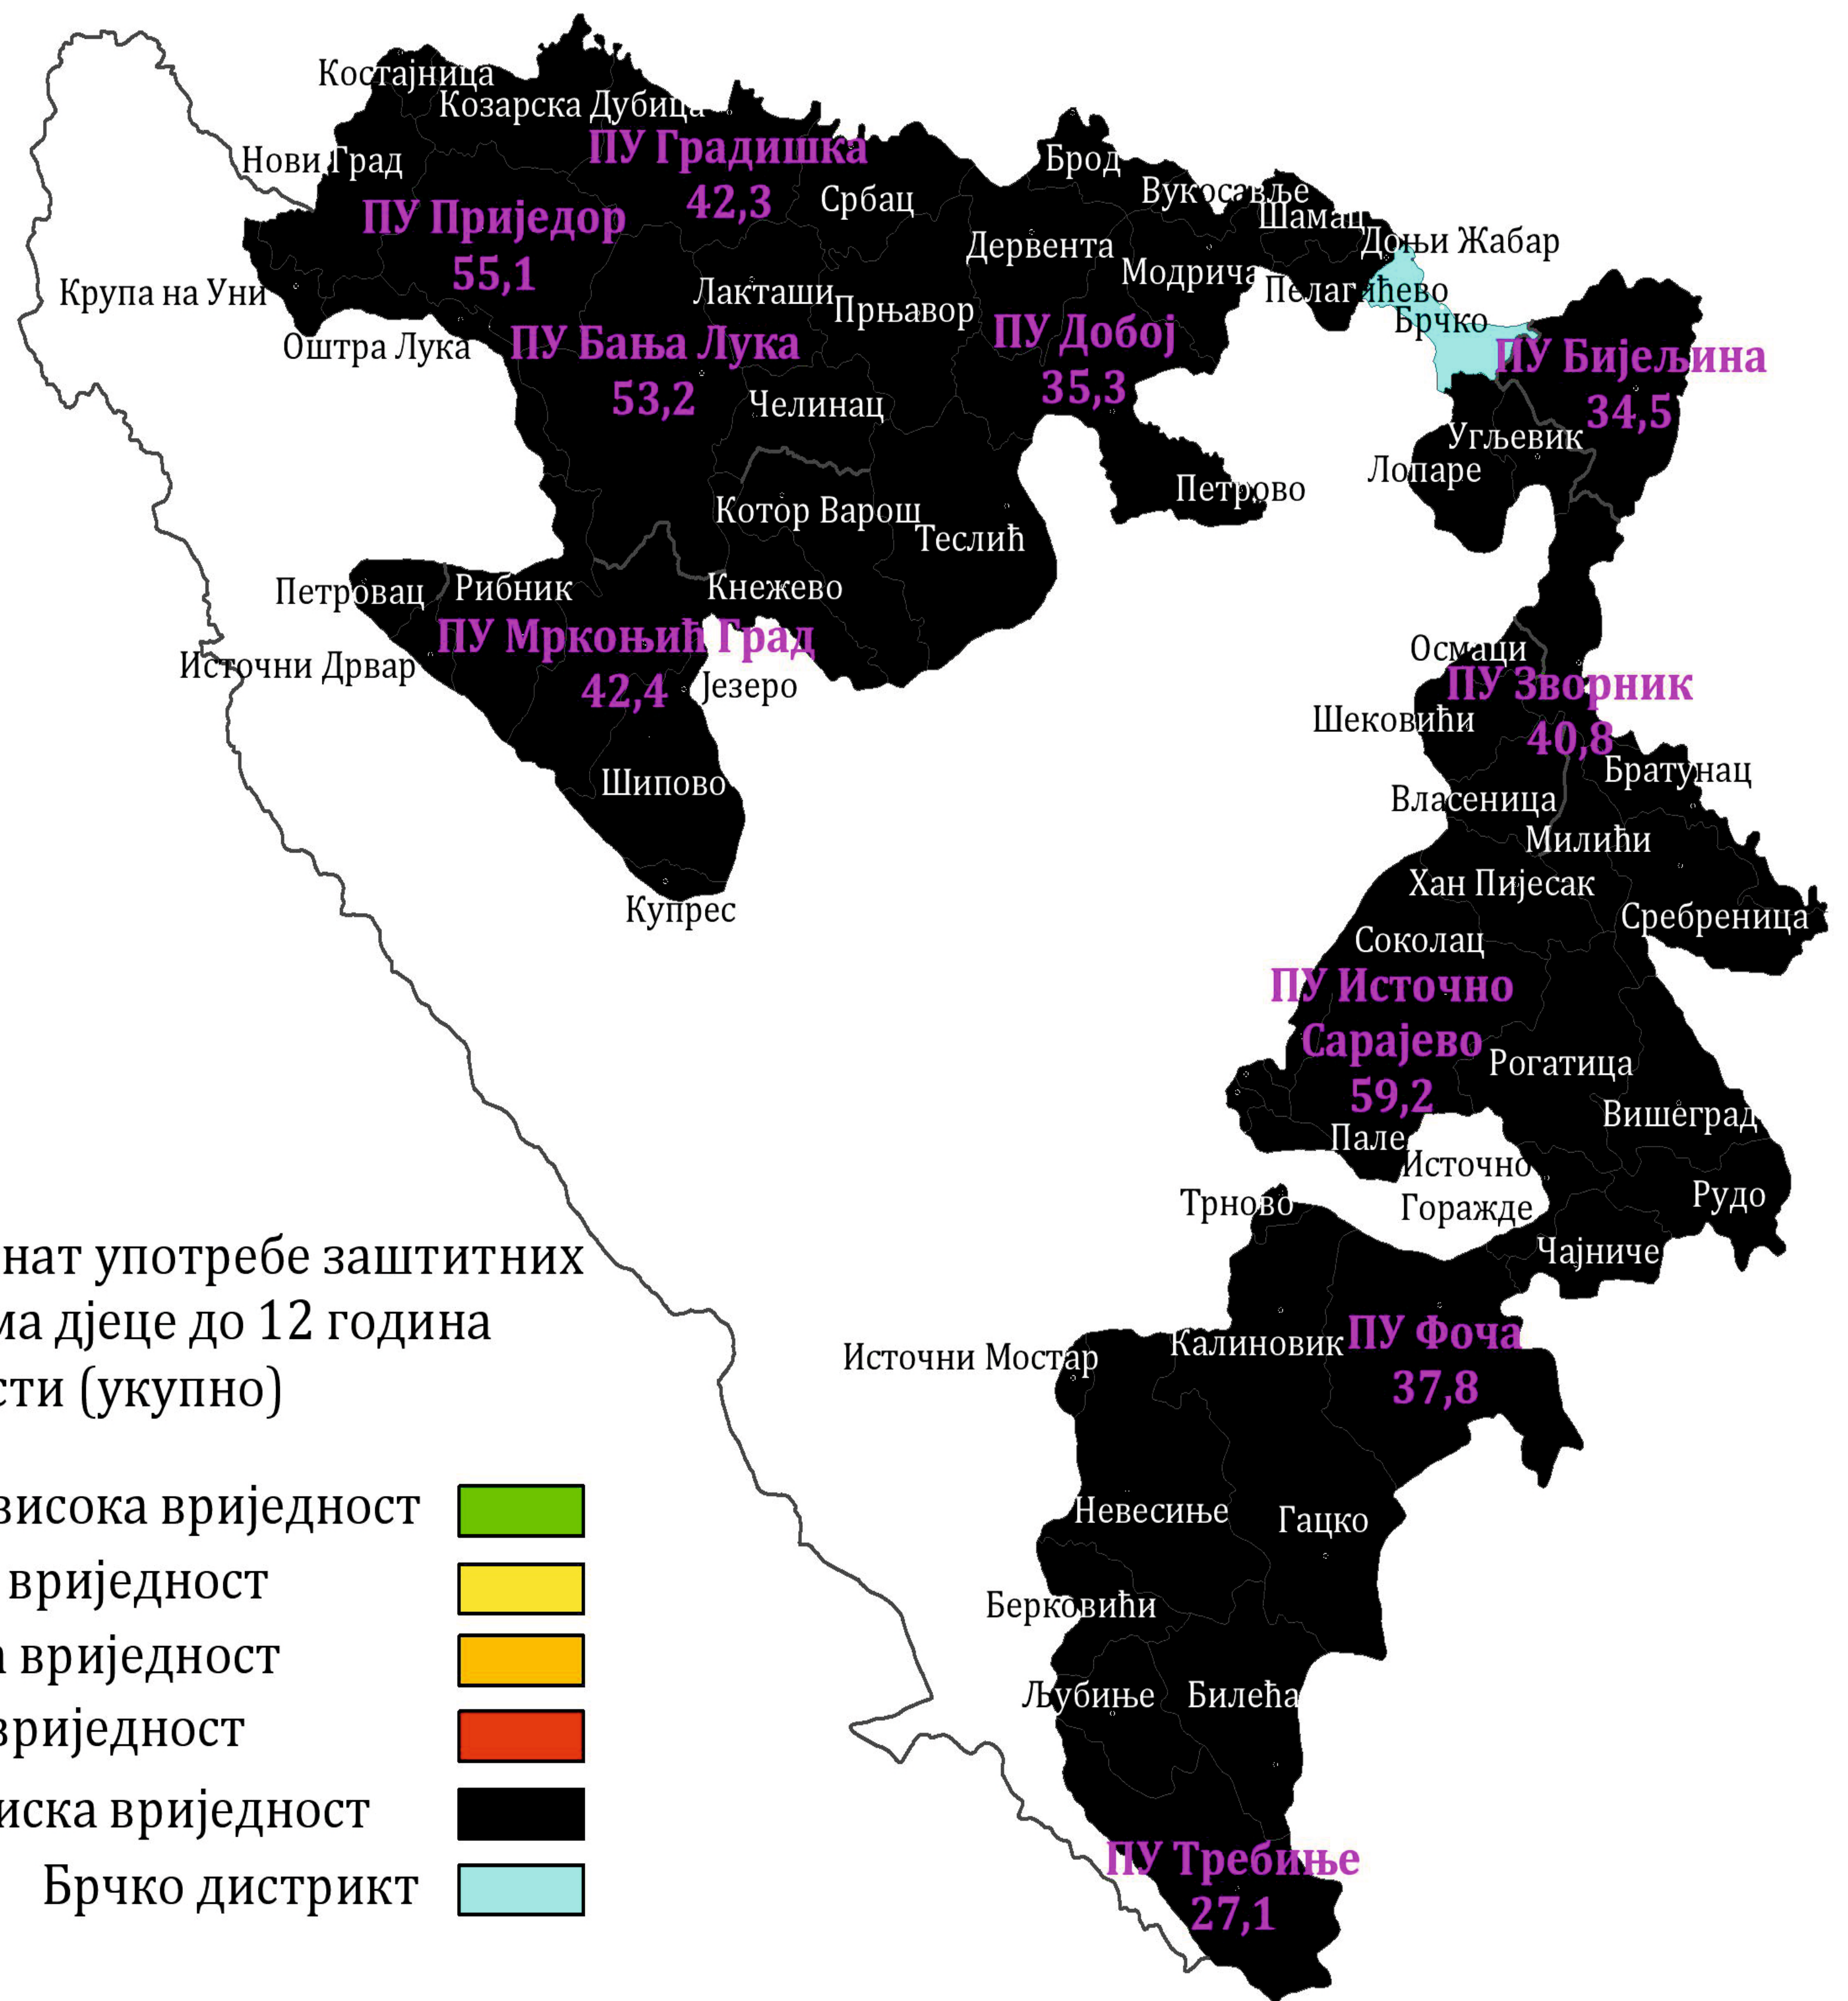

ИНДИКАТОРИ БЕЗБЈЕДНОСТИ САОБРАЋАЈА У РЕПУБЛИЦИ СРПСКОЈ

Процент употребе заштитних система дјеце до 12 година старости (укупно)

ЛЕГЕНДА:

веома висока вриједност	
висока вриједност	
средња вриједност	
ниска вриједност	
врло ниска вриједност	
Брчко дистрикт	