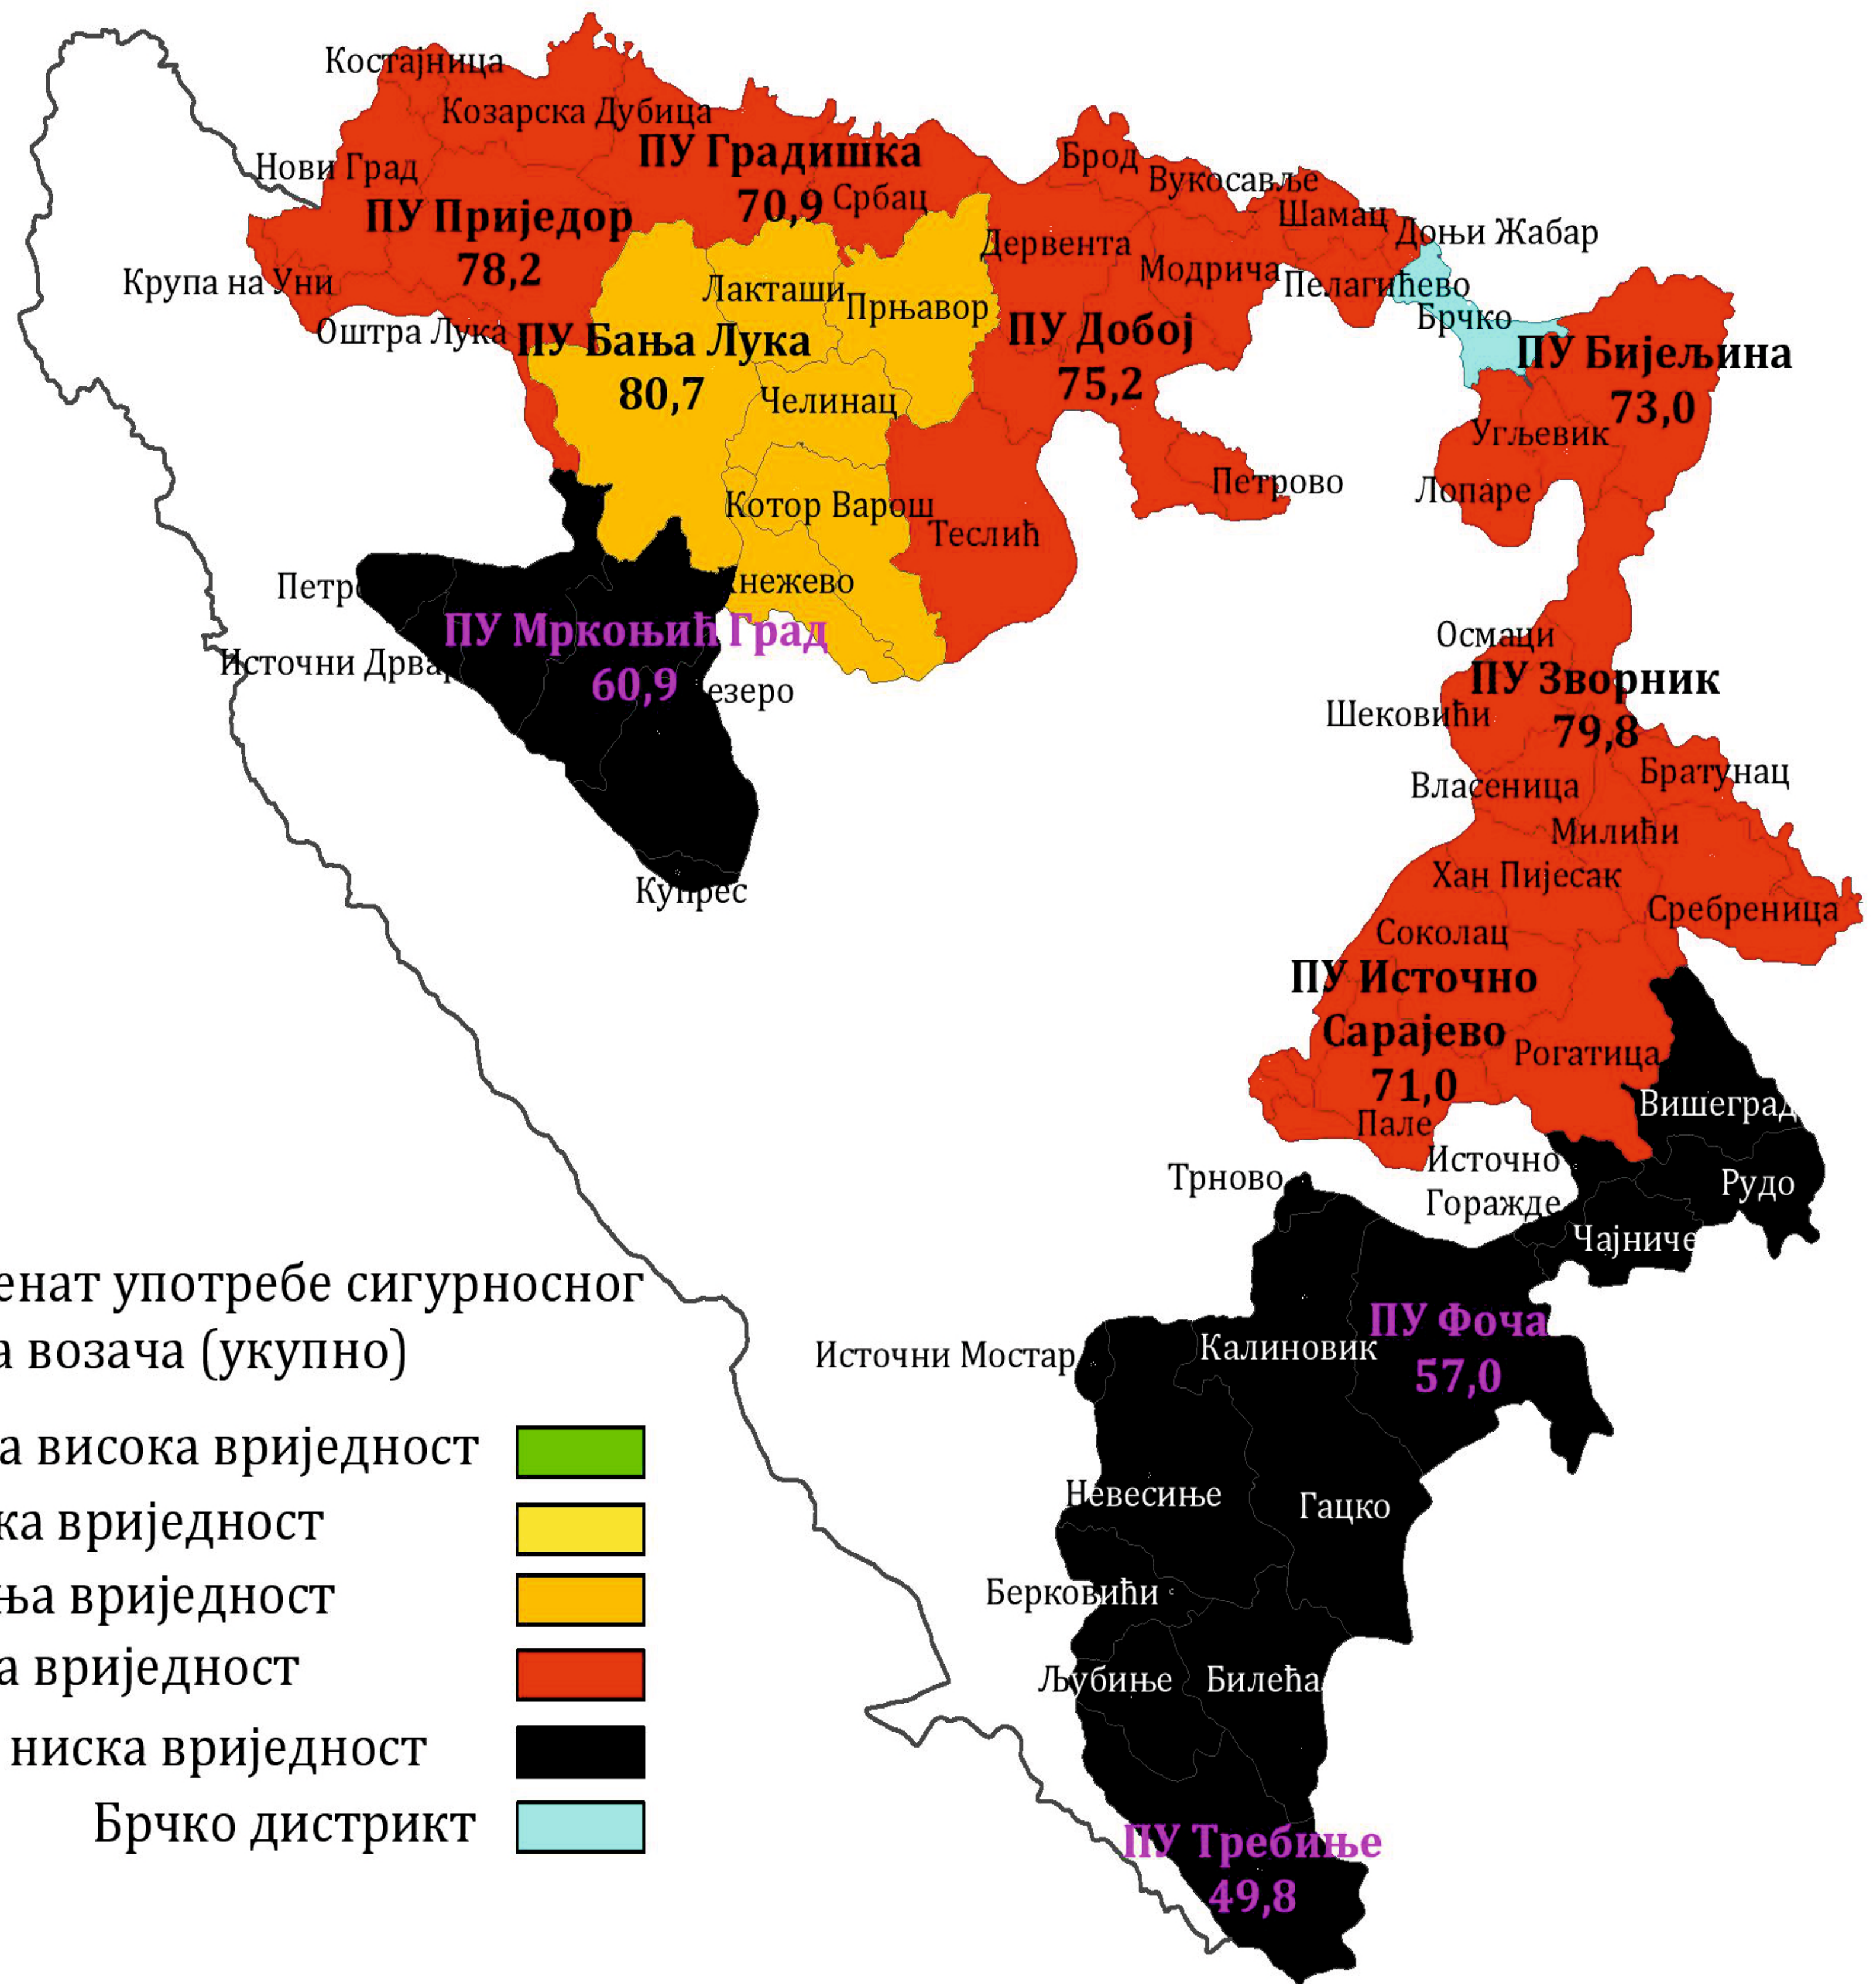

## ИНДИКАТОРИ БЕЗБЈЕДНОСТИ САОБРАЋАЈА У РЕПУБЛИЦИ СРПСКОЈ

Процент употребе сигурносног појаса возача (укупно)

ЛЕГЕНДА:

- веома висока вриједност
- висока вриједност
- средња вриједност
- ниска вриједност
- врло ниска вриједност
- Брчко дистрикт