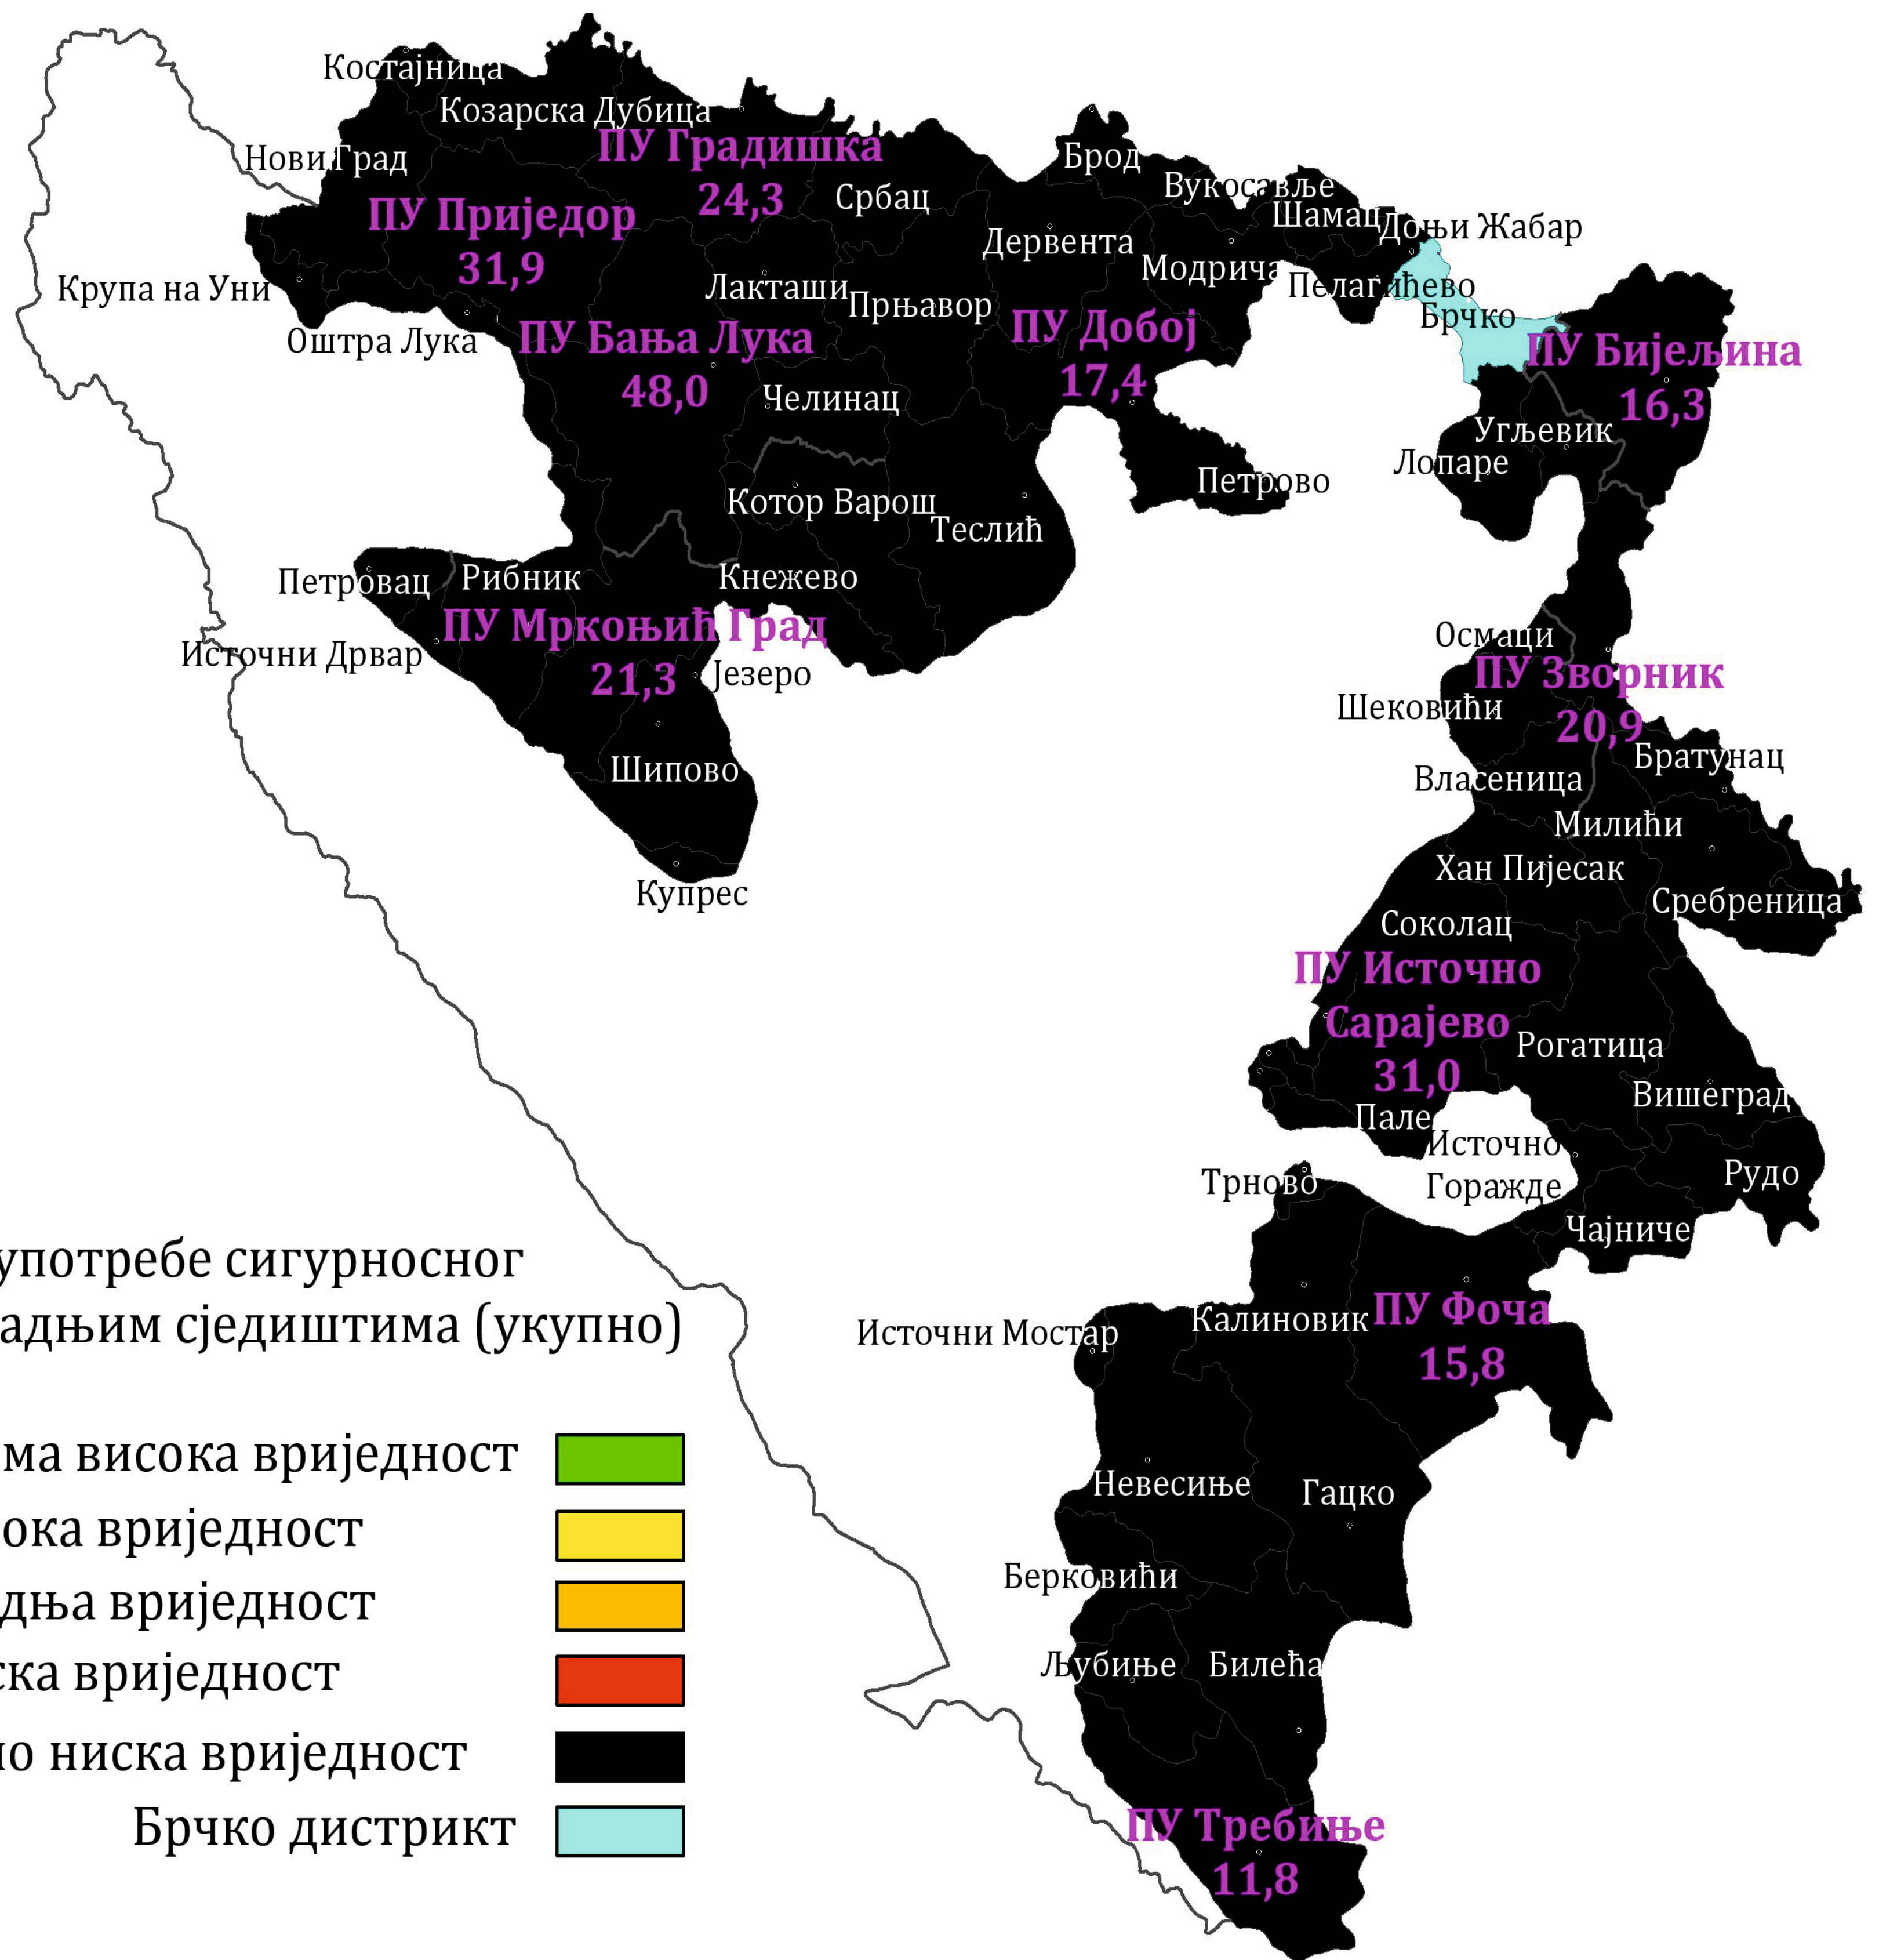

ИНДИКАТОРИ БЕЗБЈЕДНОСТИ САОБРАЋАЈА У РЕПУБЛИЦИ СРПСКОЈ

Процент употребе сигурносног појаса на задњим сједиштима (укупно)