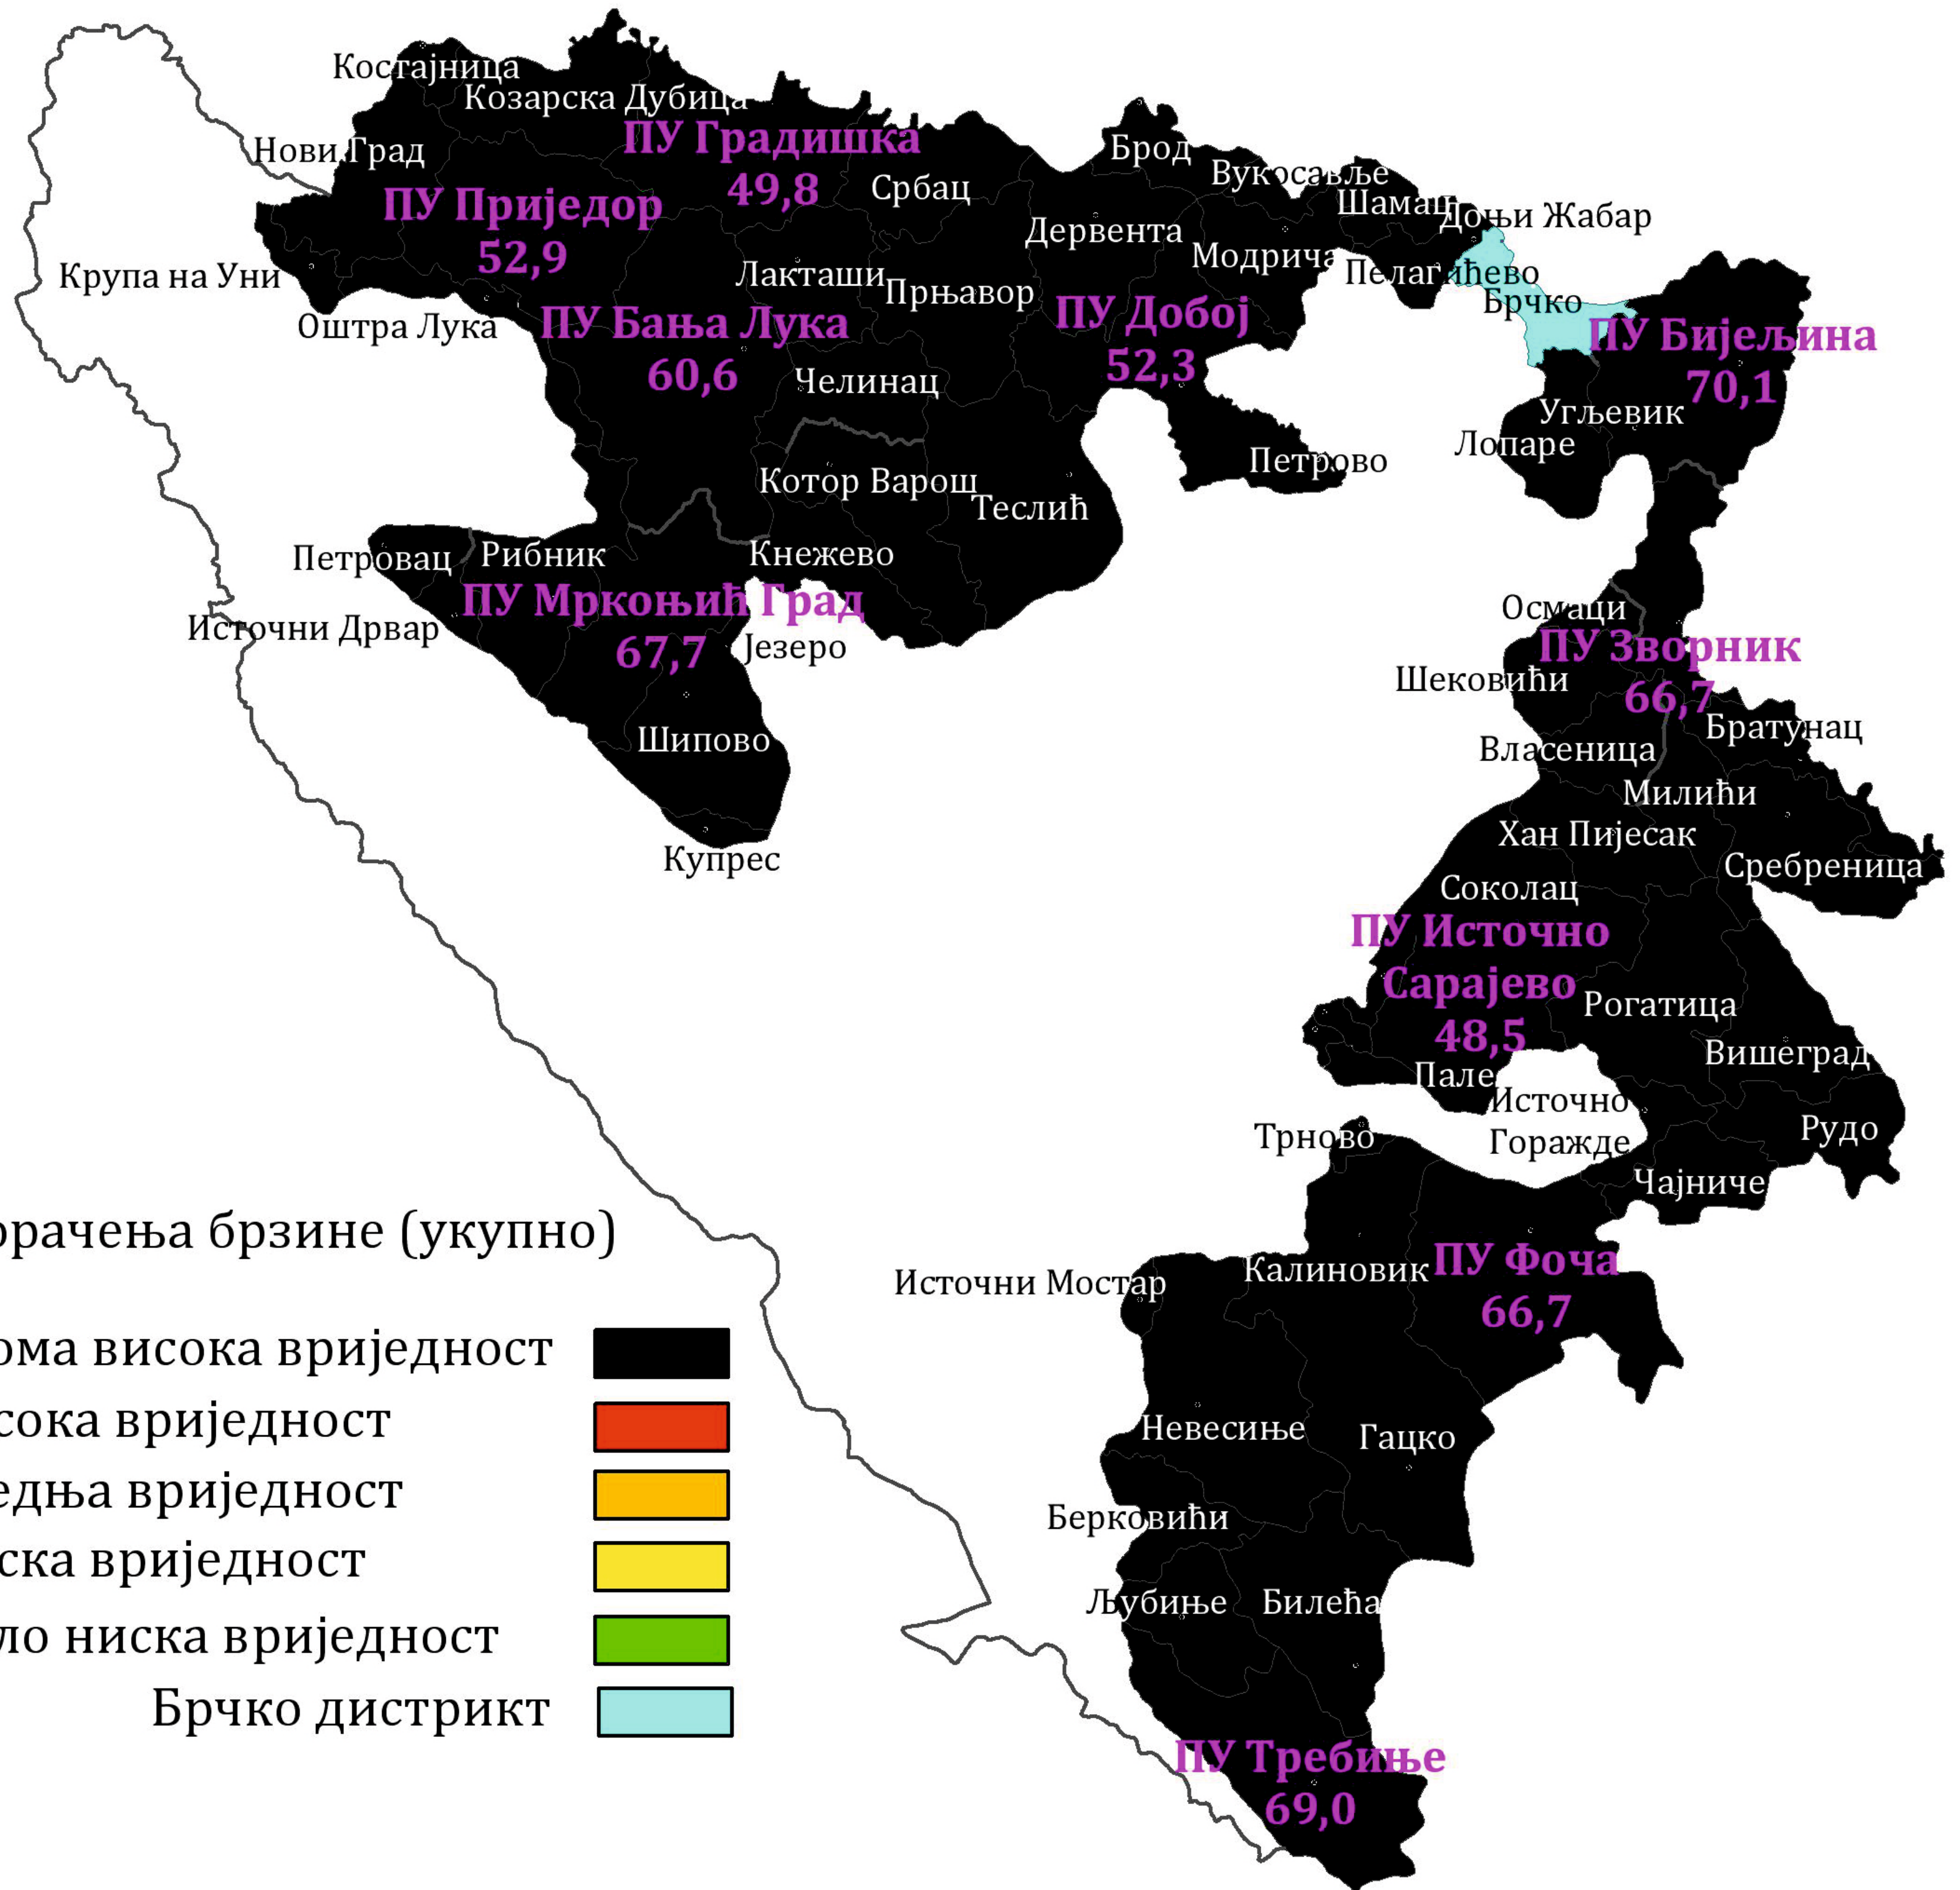

## ИНДИКАТОРИ БЕЗБЈЕДНОСТИ САОБРАЋАЈА У РЕПУБЛИЦИ СРПСКОЈ

Процент прекорачења брзине (укупно)