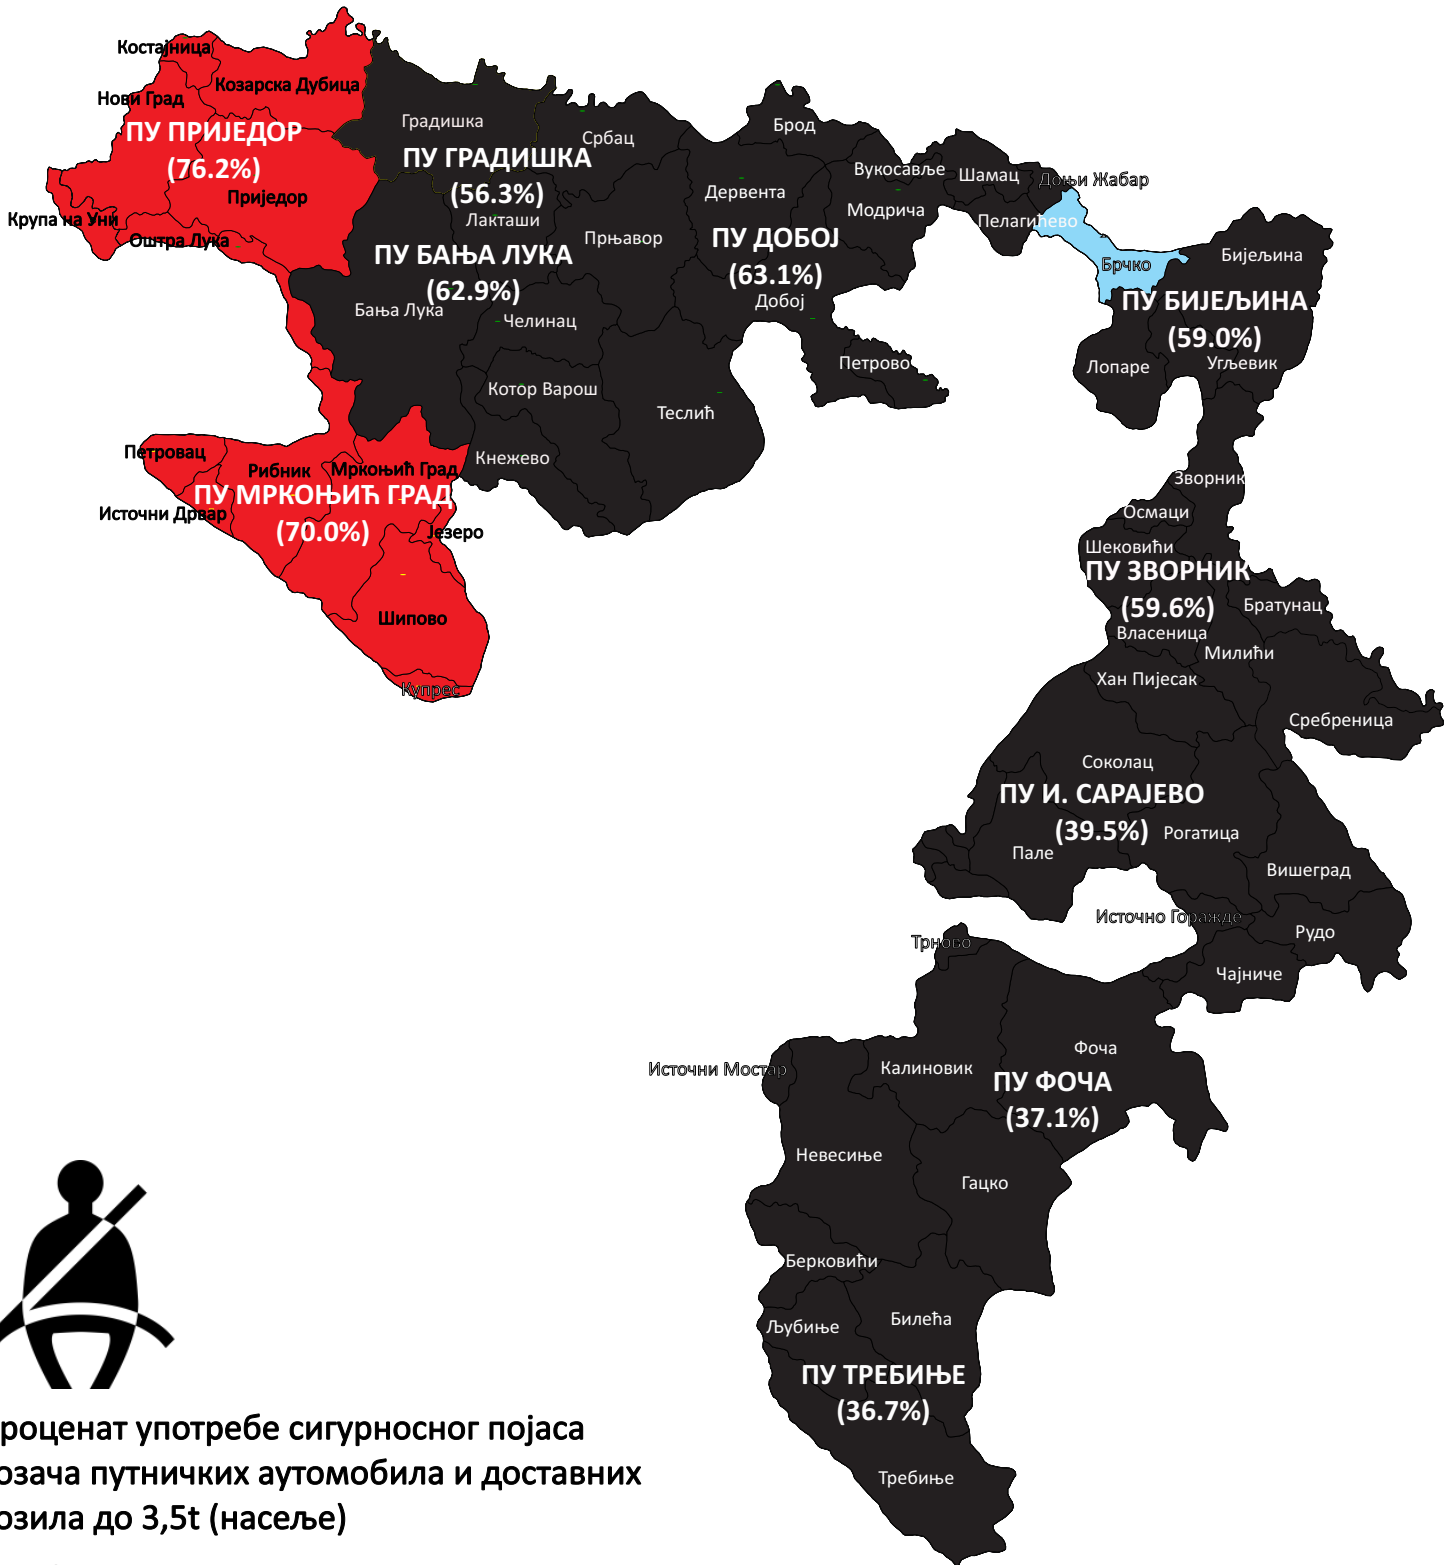

ИНДИКАТОРИ БЕЗБЈЕДНОСТИ САОБРАЋАЈА У РЕПУБЛИЦИ СРПСКОЈ

Процент употребе сигурносног појаса
возача путничких аутомобила и доставних
возила до 3,5t (насеље)

КЛАСЕ:

- врло висока вриједност (95% ≤ ИБС)
- висока вриједност (90% ≤ ИБС ≤ 95%)
- средња вриједност (80% ≤ ИБС ≤ 90%)
- ниска вриједност (70% ≤ ИБС ≤ 80%)
- врло ниска вриједност (ИБС < 70%)